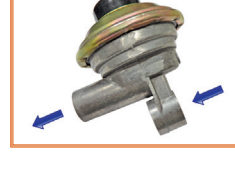

CODICE	Riferimento originale
	-
	Descrizione/Dimensioni
07-07-019	Adescatore Entrata Ø1/2" (Ø13) Uscita 1/2" 20 unf