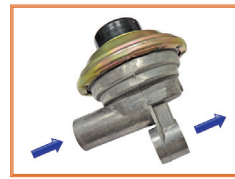

CODICE	Riferimento originale
	-
	Descrizione/Dimensioni
07-07-016	Adescatore Entrata M14x1,5 / Uscita Ø14