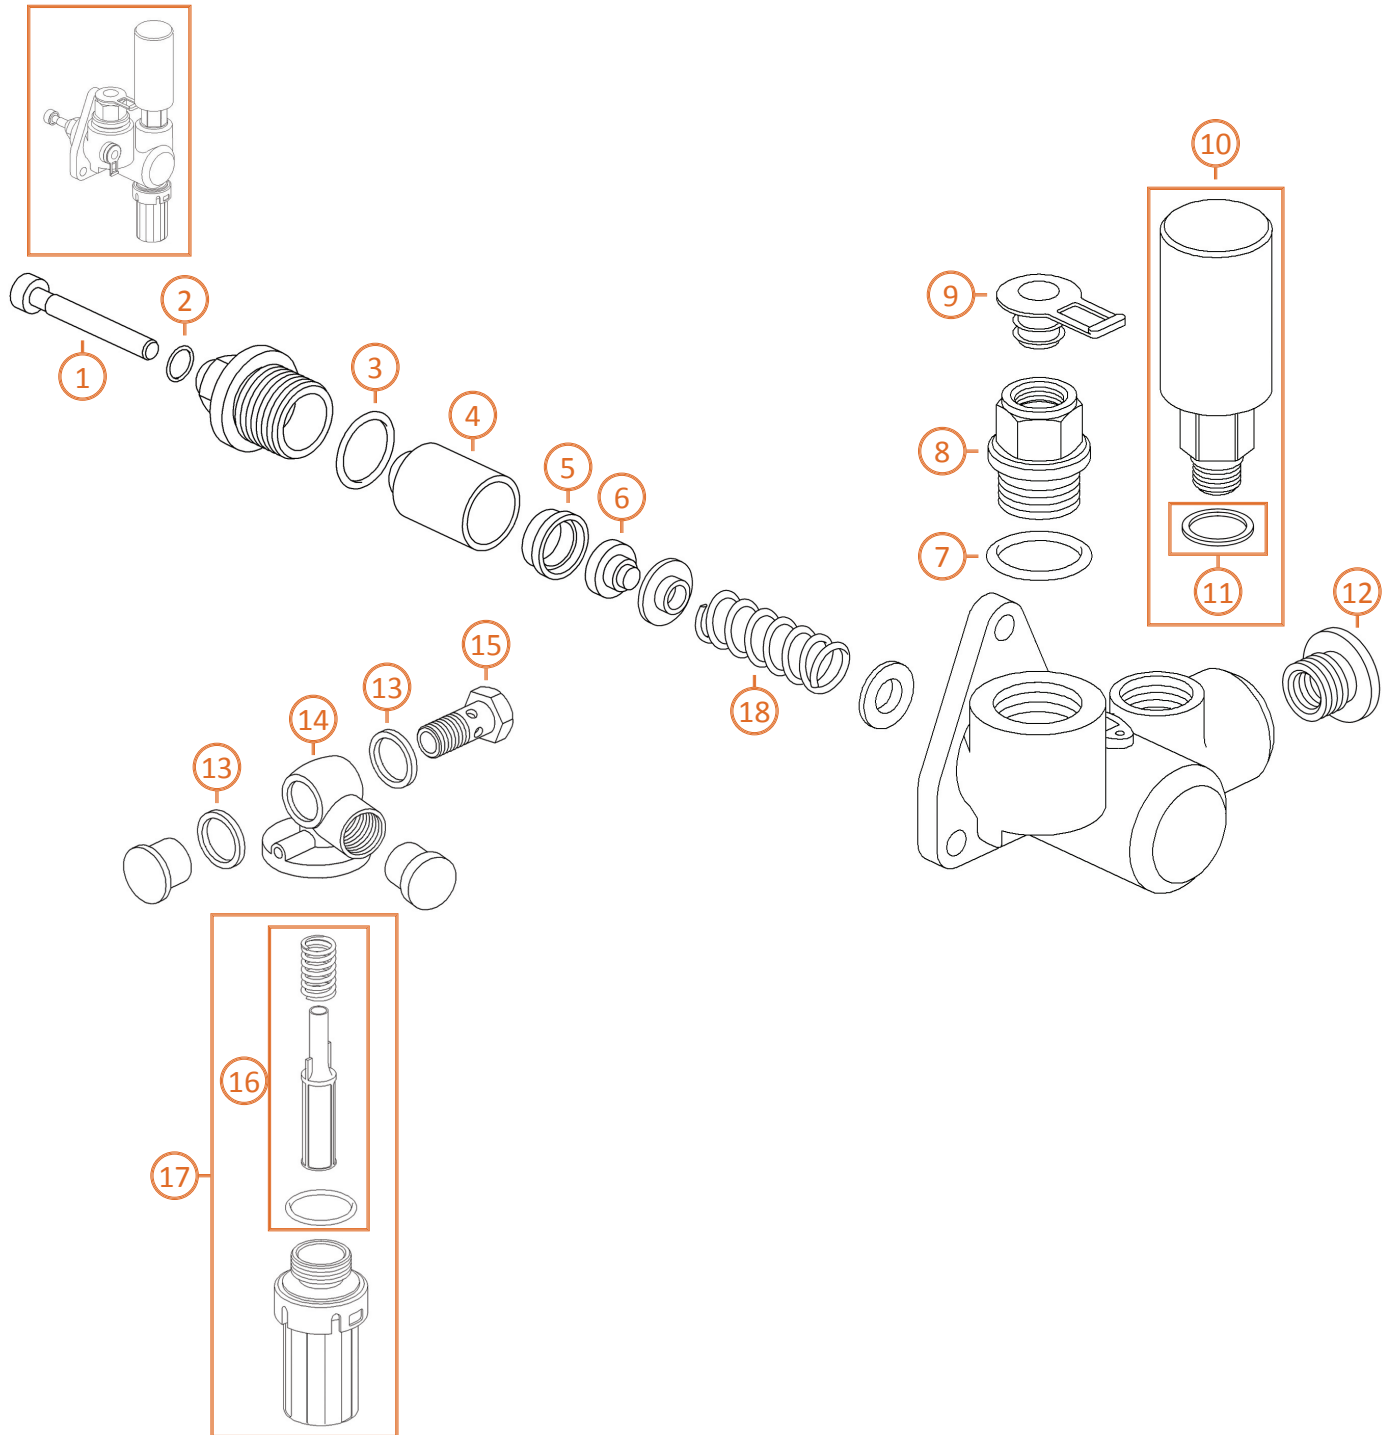

POMPA IN ALLUMINIO

ALUMINUM PUMP

N°	CODICE	Rif. FIAT	Rif. BOSCH	Descrizione	N°	CODICE	Rif. FIAT	Rif. BOSCH	Descrizione
1	07-01-050	-	2 443 120 024	Pistone pompa	10	07-07-008	-	2 447 010 033	Adescatore
	07-01-051	-	2 443 120 026		-	2 447 010 038			
	07-01-052	-	2 443 120 028		11	14-05-190	767925	1 230 203 001	Rondella di rame 16x19,5x1
2	14-10-267	7074463 9008557	1 460 210 008	O-ring 6,50x2,08	12	14-01-021	-	2 440 365 002	Raccordo
3	14-10-184	-	2 440 210 012	O-ring 22,00x2,50	13	14-05-113	770244	2 916 710 610	Rondella di rame 14x20x1,5
4	07-06-023	-	2 440 520 026	Pistoncino	14	07-01-027	9932337	2 459 999 001	Corpo porta filtro
5	07-01-053	-	2 440 206 003	Spessore	15	12-04-011	7057370	2 911 201 703	Bullone forato
6	07-04-044	-	2 447 419 002	Valvolina AC	16	07-06-001	-	2 447 010 035	Kit filtro
7	14-10-185	-	2 440 210 020	O-ring 17,50x2,40	17	07-06-002	-	2 447 010 032	Kit filtro completo
8	07-04-015	-	2 443 461 020	Boccola filettata			-	2 447 010 042	
9	14-12-006	9982850	1 900 508 011	Tappo in plastica	18	07-01-039	-	2 444 618 007	Molla di compressione
				07-01-040			-	2 444 617 011	
				07-01-041			-	2 444 618 006