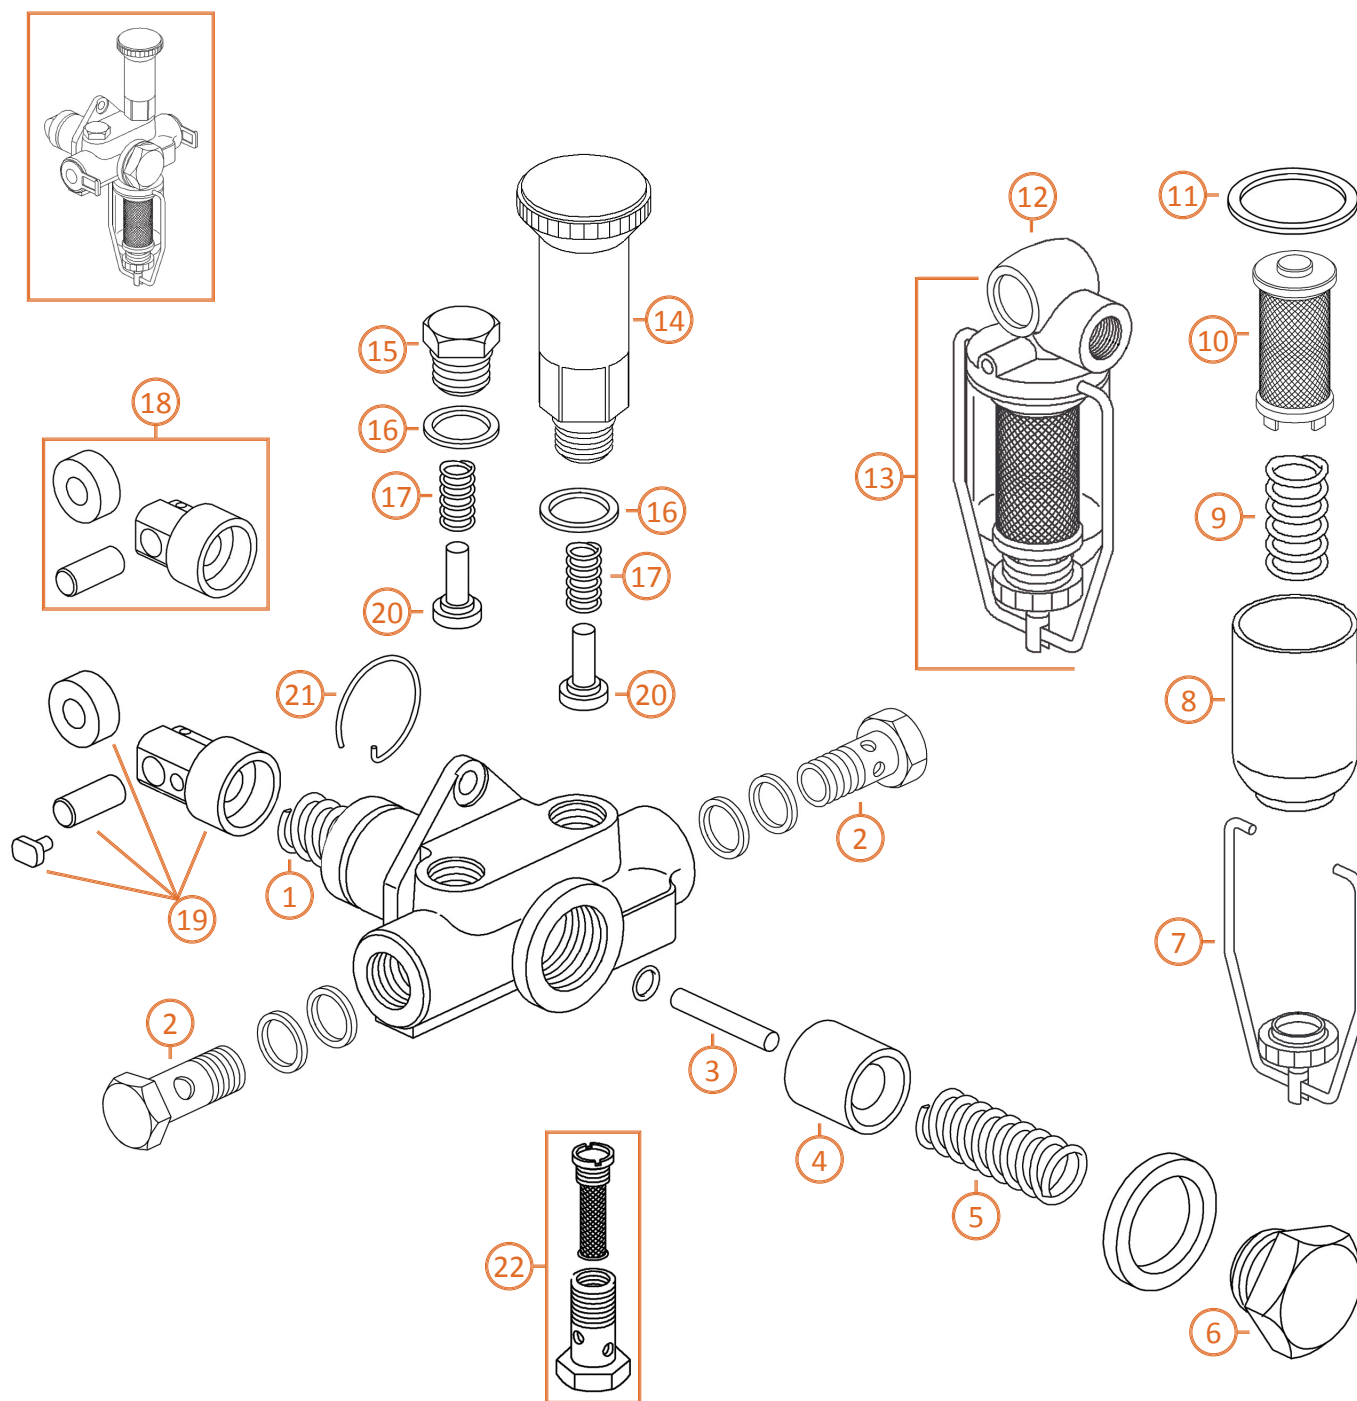

POMPA DI ALIMENTAZIONE

POWER PUMP

N°	CODICE	Rif. FIAT	Rif. BOSCH	Descrizione	N°	CODICE	Rif. FIAT	Rif. BOSCH	Descrizione
1	07-01-011	764997	-	Molla	13	07-05-009	8122246	1 457 434 002	Filtro completo
2	12-04-011	705737	2 911 201 703	Bullone forato		07-05-008	8122186	1 457 434 000	Filtro completo
3	07-01-014	-	2 443 100 000	Asta di pressione	14	07-07-008	768711	2 447 222 020	Adescatore
4	07-01-015	-	2 449 998 714	Stantuffo pompa	14	07-01-029	-	2 447 222 023	Adescatore
5	07-01-017	705636	2 444 617 010	Molla	15	07-01-030	705643	2 443 462 009	Tappo
6	07-01-018	753762	2 443 462 014	Tappo	16	14-05-190	746214	1 230 203 001	Rondella di rame
7	07-06-011	-	2 447 010 027	Kit turbostar	17	07-01-032	705637	2 444 615 006	Molla
8	07-01-023	766875	2 459 999 002	Bicchierino di vetro	18	07-01-034	-	2 447 010 002	Kit punteria
9	07-01-024	705639	2 454 642 000	Molla	19	07-01-035	-	2 447 010 005	Kit punteria
10	07-01-025	705603	1 450 410 011	Filtro	20	07-01-037	763178	2 443 203 001	Corpo valvola
11	07-01-026	705631	2 440 109 005	Guarnizione	21	07-01-038	772124	2 444 601 000	Anello elastico
12	07-01-027	-	2 459 999 001	Supporto	22	07-03-005	-	-	Kit completo