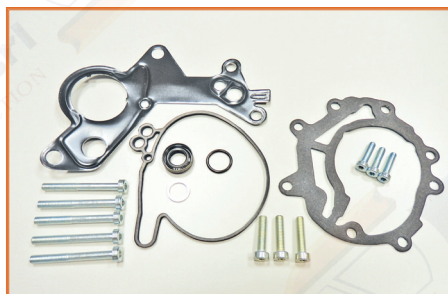

KIT POMPE TANDEM

KIT TANDEM PUMP

KIT: 11-23-357
Rif. or. F 009 D00 069
03G 145 209 C

KIT: 11-23-358
Rif. or. F 009 D00 001
038 145 209 A

KIT: 11-23-359
03G 145 209 E=H=K

KIT: 11-23-359/1

KIT: 11-23-503
Rif. or. F 009 D02 008
038 145 209 M=Q