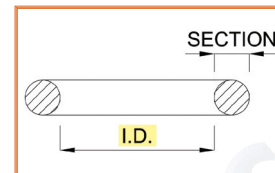

O-RING SECONDO LA DIMENSIONE

O-RING ACCORDING TO SIZE

NBR

I.D. (mm)	SECTION (mm)	CODICE CODE	Adattabile a: Suitable to:	Riferimento originale Original reference
1,00	1,00	14-10-473	-	-
1,20	1,02	14-10-474	-	-
1,24	1,00	14-10-201	DELPHI	9007-497AF
			DELPHI	5855-30EW
1,50	1,50	14-10-282	FIAT	9936111
			FIAT	9989807
1,75	1,00	14-10-283	BOSCH	1 460 210 307
			DELPHI	9007-497BQ
1,78	1,02	14-10-475	-	-
1,78	1,78	14-10-284	DELPHI	5855-30GG
			DELPHI	7185-950GG
1,80	1,00	14-10-476	-	-
1,80	1,50	14-10-285	DELPHI	9007-497BC
2,00	1,10	14-10-230	-	-
2,30	1,25	14-10-286	DELPHI	9007-497Q
2,40	1,23		-	-
2,50	1,25	14-10-287	DELPHI	DC293
2,60	1,20	14-10-477	-	-
2,60	1,90	14-10-478	-	-
2,70	1,78	14-10-288	DELPHI	5855-30GF
			DELPHI	7185-950GF
			DELPHI	5855-30BR
			DELPHI	7185-950BR
			SIMMS	126064-1
2,90	1,78	14-10-289	DELPHI	5855-30Y
			DELPHI	7185-950Y
			DENSO	90801-10030
			STANADYNE	32534
3,00	1,00	14-10-290	STANADYNE	31375
3,10	1,60	14-10-291	DELPHI	5855-30FM
			DELPHI	7174-323
			DELPHI	7185-950FM
3,17	1,78	14-10-077	DELPHI	5855-30FN
			DELPHI	7174-409
3,50	1,50	14-10-292	DELPHI	9007-497BY
3,60	1,78	14-10-293	CATERPILLAR	3H0442
3,68	1,25	14-10-232	-	-
3,68	1,78	14-10-294	STANADYNE	11588
			STANADYNE	31332
3,70	1,80	14-10-479	-	-
3,80	1,50	14-10-248	DENSO	-
			BOSCH	1 460 210 303
			BOSCH	1 460 210 347
			BOSCH	9 461 610 426
			FIAT	7984598
			DENSO	096049-0230
			DENSO	146600-1400
4,00	1,60	14-10-250	DELPHI	9167-415T
4,00	2,00	14-10-253	DELPHI	5855-030HG
			DELPHI	5855-30HG
			DELPHI	7185-950HG
4,10	1,60	14-10-295	DELPHI	5855-30FK
			DELPHI	7174-180
			DELPHI	7185-950FK

I.D. (mm)	SECTION (mm)	CODICE CODE	Adattabile a: Suitable to:	Riferimento originale Original reference
4,42	2,62	14-10-254	-	57558
			STANADYNE	32883
4,47	1,78	14-10-169	STANADYNE	13550
			SIMMS	126064-3
4,50	2,00	14-10-222	BOSCH	1 460 210 312
4,76	1,78	14-10-256	DELPHI	5855-30B
			BOSCH	1 810 210 153
5,00	1,50	14-10-024	BOSCH	1 900 210 100
			BOSCH	1 900 210 000
5,00	1,78	14-10-480	-	-
			BOSCH	F 00R 0P0 168
			BOSCH	F 00R 0P1 186
5,00	1,90	14-10-257	BOSCH	F 01M 100 389
			BOSCH	F 01M 100 444
			BOSCH	1 460 105 319
			BOSCH	1 460 210 319
			BOSCH	1 460 210 353
			BOSCH	1 900 210 101
			BOSCH	9 461 610 416
			DELPHI	9007-497AQ
			-	8198714
			DENSO	146600-0300
			DENSO	949140-2900
5,00	2,50	14-10-481	-	-
5,10	1,60	14-10-258	DELPHI	5855-30GL
			DELPHI	7185-950GL
			DELPHI	5855-030FC
			DELPHI	5855-30EY
			DELPHI	5855-30FC
			DELPHI	6407-89
			DELPHI	7185-950FC
			DELPHI	9007-497AG
			FIAT	9936150
			FIAT	9989808
			DELPHI	5855-30AW
			DELPHI	7183-200C
5,30	2,40	14-10-147	DELPHI	9007-497R
5,50	2,00	14-10-296	BOSCH	1 460 210 310
5,70	1,90	14-10-259	-	-
5,80	1,78	14-10-260	DELPHI	5855-30X
6,00	1,00	14-10-071	DELPHI	9007-497AR
			DELPHI	5855-30ES
			BOSCH	1 410 210 012
			BOSCH	1 460 210 005
			BOSCH	1 810 210 119
			DELPHI	5855-30GA
6,00	1,63	14-10-261	-	-
6,00	2,00	14-10-262	BOSCH	9 461 610 424
			DENSO	146600-1200
6,00	3,00	10-02-078	BOSCH	2 000 210 052
			BOSCH	3 430 210 600
			BOSCH	3 430 210 604
			BOSCH	3 430 210 605
			BOSCH	3 430 210 606
6,02	2,62	14-10-264	DELPHI	5855-30EL
			DELPHI	7185-950EL