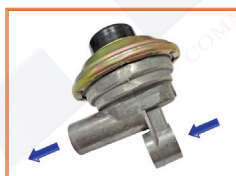

CODICE	Riferimento originale
	-
	Descrizione/Dimensioni
07-07-015	Adescatore Entrata Ø14 / Uscita M14x1,5